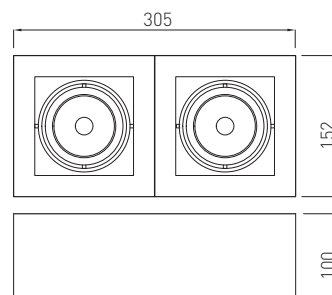

OP-PIREN2-20