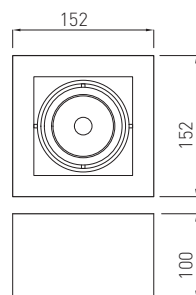

PL Sufitowa oprawa natynkowa | EN Surface ceiling fixture | RU Накладной светильник  
 | DE Decken-Aufputzleuchte | HU Mennyezeti vakolat alatti lámpatest  
**PIREO**

OP-PIREN1-20

OP-PIREN2-20

OP-PIREN1-20	MAX 50 W	500 g	czarny, black, черный, schwarz, fekete	5901867191144
OP-PIREN2-20	MAX 2 X 50 W			5901867191151